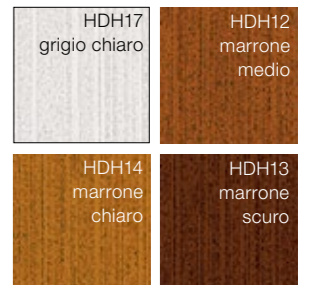

**** I colori HDH riproducono al meglio la vivacità del legno grazie ai rivestimenti prodotti artigianalmente, tuttavia sono possibili tolleranze cromatiche.

COLORI SPECIALI

La cartella colori RAL di Internorm vi offre una molteplicità di opzioni per la personalizzazione (qualità delle facciate). Questi colori sono disponibili per i gusci in alluminio all'esterno e il legno all'interno.

GUSCIO IN ALLUMINIO

COLORI STANDARD*

hirest-COLOURS***

COLORI IMITAZIONE LEGNO HDS**

COLORI IMITAZIONE LEGNO HDH****

COLORI METALLIZZATI

COLORI LOOK ACCIAIO