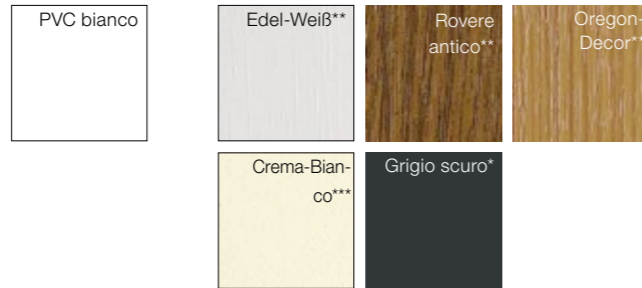

Superfici e colori

LATO INTERNO FINESTRE

PVC

PELLICOLA DECOR

* Disponibile per KF 410 e KV 440 versioni home pure e studio e per KS 430
 ** Disponibile per KF 410, KV 440, KF 200 versioni home soft e ambiente
 *** Disponibile per KF 200

LEGNO

ABETE STANDARD SU HF 210, HF 310, HV 350

LARICE OPTIONAL SU HV 350

LARICE E FRASSINO STANDARD SU HF 410

* Effetto spazzolato

ROVERE OPTIONAL SU HF 410

* Effetto spazzolato

LATO ESTERNO FINESTRE

* Tutti i colori standard HM (eccetto M916) sono a elevata resistenza alle intemperie (qualità delle facciate)

** Ottica dei colori intensa, tuttavia sono possibili tolleranze cromatiche

*** Per i trattamenti superficiali HF (struttura fine altamente resistente agli agenti atmosferici), HFM (struttura fine a effetto metallizzato, altamente resistente agli agenti atmosferici), HM (colore standard altamente resistente agli agenti atmosferici) e HDH (colori a imitazione legno altamente resistenti agli agenti atmosferici) si utilizza una verniciatura con polvere speciale ad alta resistenza alle intemperie.

GUSCIO IN ALLUMINIO

COLORI STANDARD*

hirest-COLOURS***

COLORI IMITAZIONE LEGNO HDS**

COLORI IMITAZIONE LEGNO HDH****

COLORI METALLIZZATI

COLORI LOOK ACCIAIO