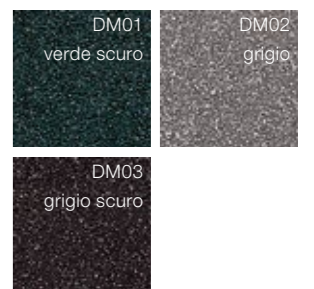

Superfici e colori

LATO INTERNO FINESTRE

PVC

PELLICOLA DECOR

* Disponibile per KF 410 e KV 440 versioni home pure e studio e per KS 430
 ** Disponibile per KF 410, KV 440, KF 200 versioni home soft e ambiente
 *** Disponibile per KF 200

* Tutti i colori standard HM (eccetto M916) sono a elevata resistenza alle intemperie (qualità delle facciate)

** Ottica dei colori intensa, tuttavia sono possibili tolleranze cromatiche

*** Per i trattamenti superficiali HF (struttura fine altamente resistente agli agenti atmosferici), HFM (struttura fine a effetto metallizzato, altamente resistente agli agenti atmosferici), HM (colore standard altamente resistente agli agenti atmosferici) e HDH (colori a imitazione legno altamente resistenti agli agenti atmosferici) si utilizza una verniciatura con polvere speciale ad alta resistenza alle intemperie.

**** I colori HDH riproducono al meglio la vivacità del legno grazie ai rivestimenti prodotti artigianalmente, tuttavia sono possibili tolleranze cromatiche.

COLORI SPECIALI

La cartella colori RAL di Internorm vi offre una molteplicità di opzioni per la personalizzazione (qualità delle facciate). Questi colori sono disponibili per i gusci in alluminio all'esterno e il legno all'interno.

GUSCIO IN ALLUMINIO

COLORI STANDARD*

hirest-COLOURS***

COLORI IMITAZIONE LEGNO HDS**

COLORI IMITAZIONE LEGNO HDH****

COLORI METALLIZZATI

COLORI LOOK ACCIAIO