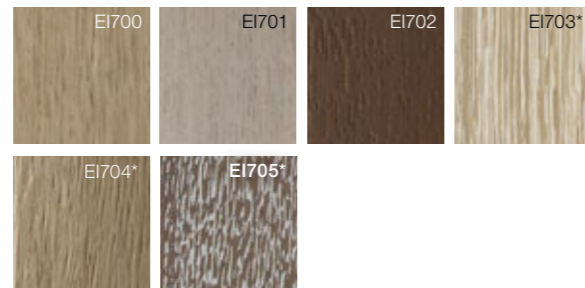

Superfici e colori

LATO INTERNO FINESTRE

PVC

PELLICOLA DECOR

* Disponibile per KF 410 e KV 440 versioni home pure e studio e per KS 430
 ** Disponibile per KF 410, KV 440, KF 200 versioni home soft e ambiente
 *** Disponibile per KF 200

LEGNO

ABETE STANDARD SU HF 210, HF 310, HV 350

LARICE OPTIONAL SU HV 350

LARICE E FRASSINO STANDARD SU HF 410

* Effetto spazzolato

ROVERE OPTIONAL SU HF 410

* Effetto spazzolato

LATO ESTERNO FINESTRE

**** I colori HDH riproducono al meglio la vivacità del legno grazie ai rivestimenti prodotti artigianalmente, tuttavia sono possibili tolleranze cromatiche.

COLORI SPECIALI

La cartella colori RAL di Internorm vi offre una molteplicità di opzioni per la personalizzazione (qualità delle facciate). Questi colori sono disponibili per i gusci in alluminio all'esterno e il legno all'interno.

GUSCIO IN ALLUMINIO

COLORI STANDARD*

hirest-COLOURS***

COLORI IMITAZIONE LEGNO HDS**

COLORI IMITAZIONE LEGNO HDH****

COLORI METALLIZZATI

COLORI LOOK ACCIAIO