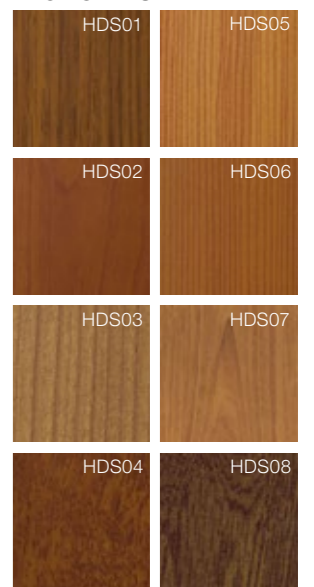

**** I colori HDH riproducono al meglio la vivacità del legno grazie ai rivestimenti prodotti artigianalmente, tuttavia sono possibili tolleranze cromatiche.

COLORI SPECIALI

La cartella colori RAL di Internorm vi offre una molteplicità di opzioni per la personalizzazione (qualità delle facciate). Questi colori sono disponibili per i gusci in alluminio all'esterno e il legno all'interno.

GUSCIO IN ALLUMINIO

COLORI STANDARD*

hirest-COLOURS***

COLORI IMITAZIONE LEGNO HDS**

COLORI IMITAZIONE LEGNO HDH****

COLORI METALLIZZATI

COLORI LOOK ACCIAIO